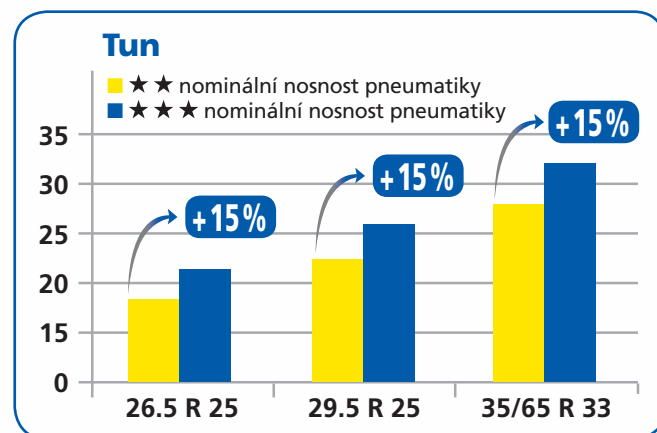

MICHELIN® XTXL

Přezujte svůj nakladač do toho nejlepšího!

Pneumatiky Michelin XTXL Vám dovolí využít všech výhod nových modelů nakladačů bez dopadů na životnost a efektivitu.

Starostí šéfa výroby je vyrobit více. Nakladače nové generace jsou silnější a mají vyšší nosnost. Vyžadují tedy i pneumatiky, pro něž nebude žádný problém takový výkon a nosnost zpracovat s dobrou životností a rozumnými náklady.

VELKÁ ZÁTĚŽ

Přpravujte o 15% více díky zesílenému plášti a ★★★ kostře ⁽¹⁾

Michelin XTXL, nakladač s nejvíce hvězdičkami v historii ⁽¹⁾!

■ V porovnání s ★ pneumatikami

- 30% silnější ocelová lana ⁽²⁾

■ V porovnání s ★★ pneumatikami

- 10% vyšší hustota ocelových lan ⁽²⁾
- 10% vyšší pevnost kostry ⁽²⁾