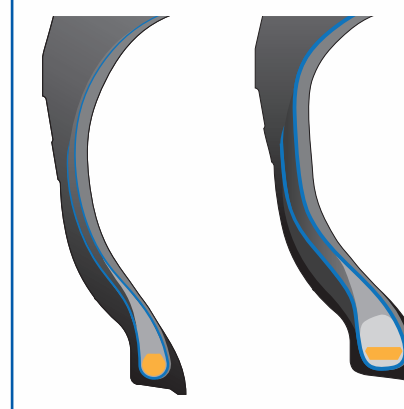

- 10% vyšší hustota ocelových lan ⁽²⁾
- 10% vyšší pevnost kostry ⁽²⁾

SÍLA

Lepší přenos energie bez proklouznutí na ráfku.

Až o 20% lepší přenos točivého momentu díky technologii B²

- Nový patentovaný design patky
- o 30% širší kontaktní plocha patky s ráfkem

STANDARDNÍ DRÁT

TECHNOLOGIE DRÁTU B²

ROBUSTNOST

Radikálně snížené riziko poškození pláště pneumatiky díky zesílené koruně a bočnicím.

- o 20% vyšší odolnost vůči defektu díky novému designu ocelové vrstvy v koruně pneumatiky
- 40% více oceli v konstrukci ⁽²⁾
- Masivnější ocelová lana ⁽²⁾

■ Ochrana koruny

Robustní bloky dezénu
Střed běhounu odolný proti proříznutí/proseknutí

■ Ochrana bočnic

- 10% tlustší kabely ⁽²⁾
- 50% hrubší bočnice ⁽²⁾

XLDD1

XTXL

⁽¹⁾ hodnocení pneumatiky hvězdičkami (★★★) je průmyslové značení nosnosti v daném rozměru.
⁽²⁾ versus MICHELIN XLD D1.