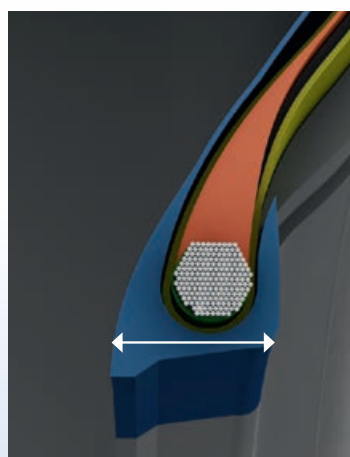

- 10% vyšší hustota ocelových lan ⁽²⁾
- 10% vyšší pevnost kostry ⁽²⁾

SÍLA

Lepší přenos energie bez proklouznutí na ráfku.

Až o 20% lepší přenos točivého momentu díky technologii B²

- Nový patentovaný design patky
- o 30% širší kontaktní plocha patky s ráfkem

STANDARDNÍ DRÁT

TECHNOLOGIE DRÁTU B²

ROBUSTNOST

Radikálně snížené riziko poškození pláště pneumatiky díky zesílené koruně a bočnicím.

- o 20% vyšší odolnost vůči defektu díky novému designu ocelové vrstvy v koruně pneumatiky
- 40% více oceli v konstrukci ⁽²⁾
- Masivnější ocelová lana ⁽²⁾