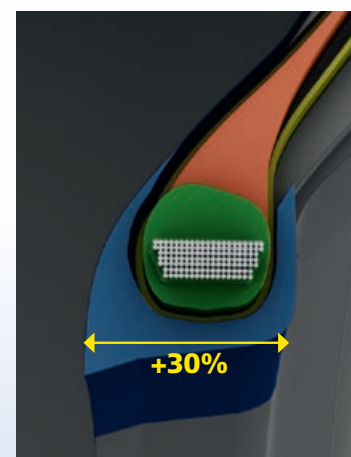

- 10% vyšší hustota ocelových lan ⁽²⁾
- 10% vyšší pevnost kostry ⁽²⁾

SÍLA

Lepší přenos energie bez proklouznutí na ráfku.

Až o 20% lepší přenos točivého momentu díky technologii B²

- Nový patentovaný design patky
- o 30% širší kontaktní plocha patky s ráfkem

STANDARDNÍ DRÁT

TECHNOLOGIE DRÁTU B²

ROBUSTNOST

Radikálně snížené riziko poškození pláště pneumatiky díky zesílené koruně a bočnicím.

- o 20% vyšší odolnost vůči defektu díky novému designu ocelové vrstvy v koruně pneumatiky
- 40% více oceli v konstrukci ⁽²⁾
- Masivnější ocelová lana ⁽²⁾